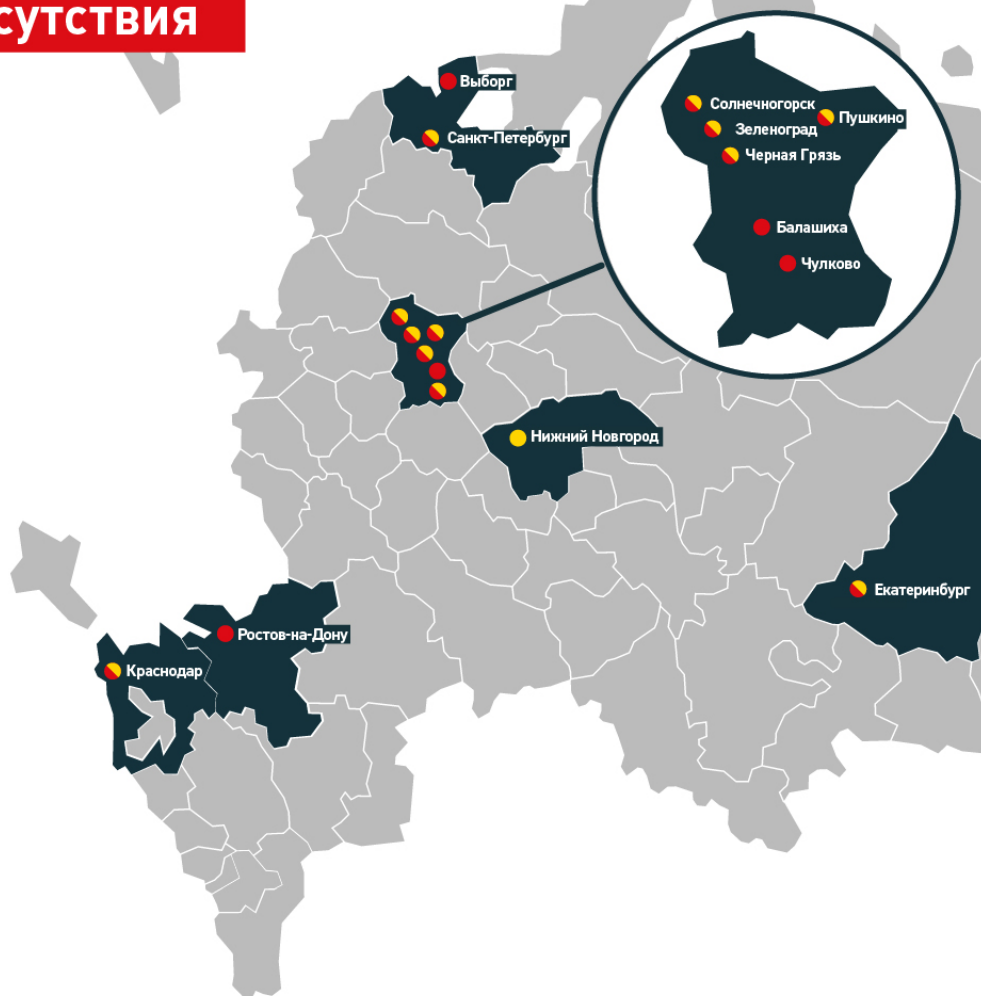

Сервисные станции

- Зеленоград
- Санкт-Петербург
- Выборг
- Ростов-на-Дону
- Краснодар
- Екатеринбург
- Солнечногорск
- Черная Грязь
- Пушкино
- Балашиха
- Чулково

Москва

Зеленоград,
2-й Западный проезд, 3с1
8 800 350-58-32